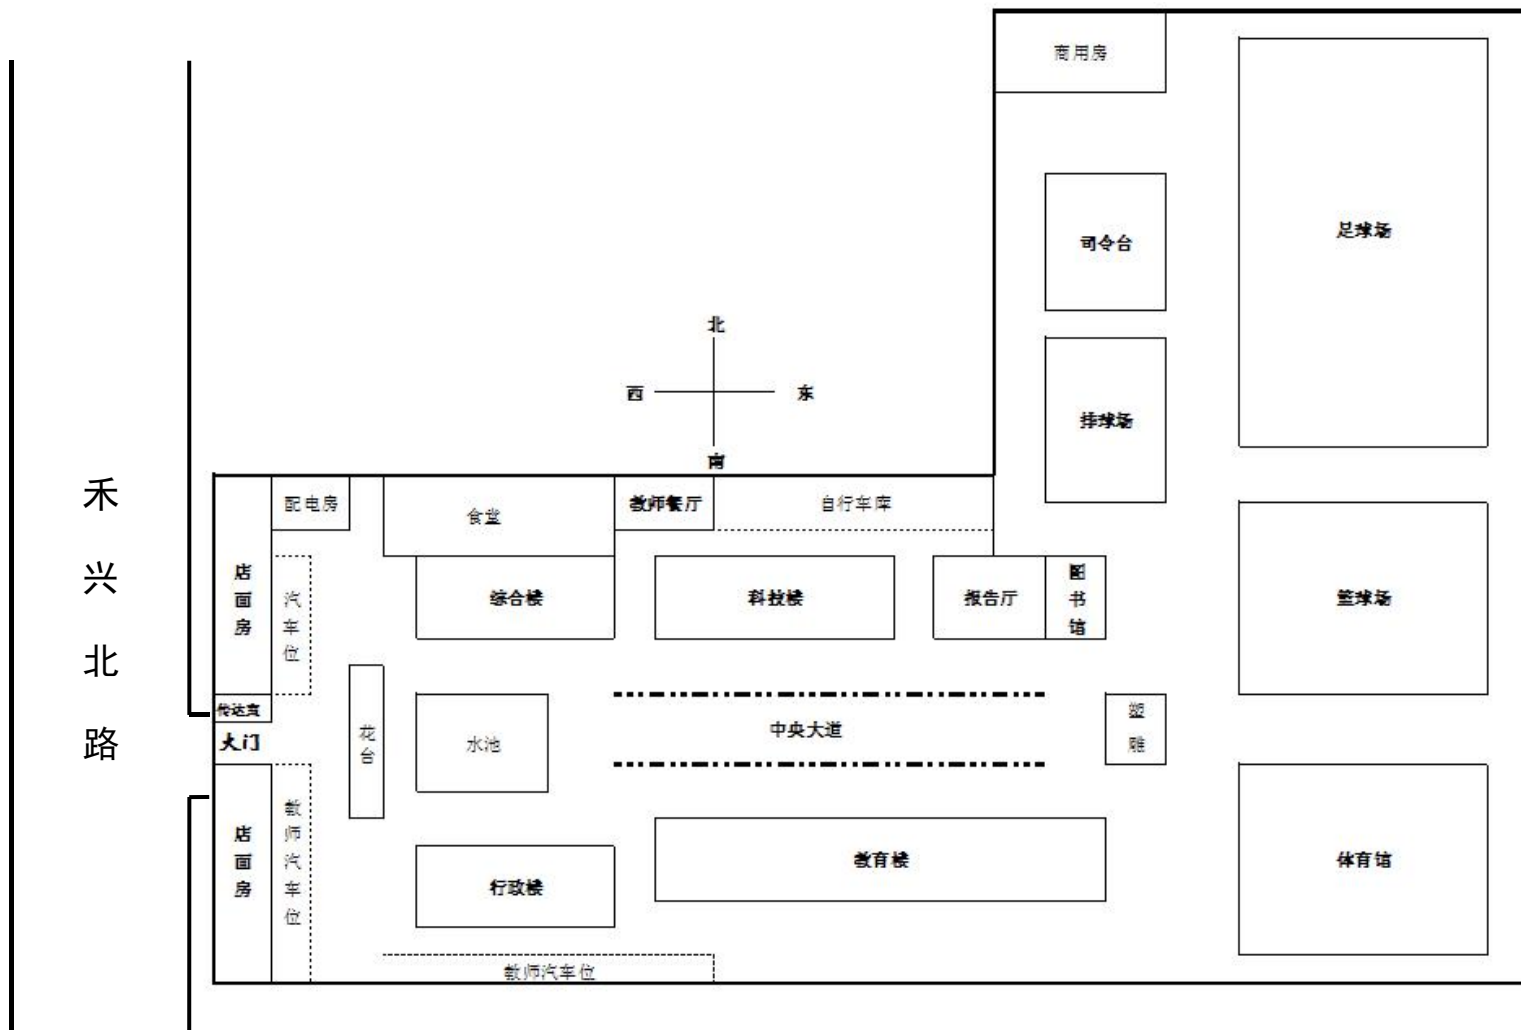

北京师范大学附属嘉兴南湖高级中学考点平面图

北京师范大学附属嘉兴南湖高级中学正门实景图

嘉兴市建筑工业学校考点区域图

嘉兴市建筑工业学校校内分布图

教学及配套设施

- 1号楼：行政楼
- 2号楼：图书馆信息中心
- 3号楼：职业体验楼
- 4号楼：心理活动楼
- 5号楼：教学南楼
- 6号楼：教学北楼
- 7号楼：体育馆
- 8号楼：食堂
- 9号楼：培训楼
- 10、11、12号楼：学生宿舍
- 13号楼：学生宿舍（新建）
- 14号楼：千人报告厅（新建）
- 15号楼：实训大楼（新建）

嘉兴市建筑工业学校校门实景图

嘉兴市实验初级中学考点区域图

嘉兴市实验初级中学考点校内分布图

嘉兴市实验初级中学校门实景图

嘉兴市清河中学考点区域图

嘉兴市清河中学校内分布图

嘉兴市清河中学大门实景图

嘉兴秀水专修学院考点区域图