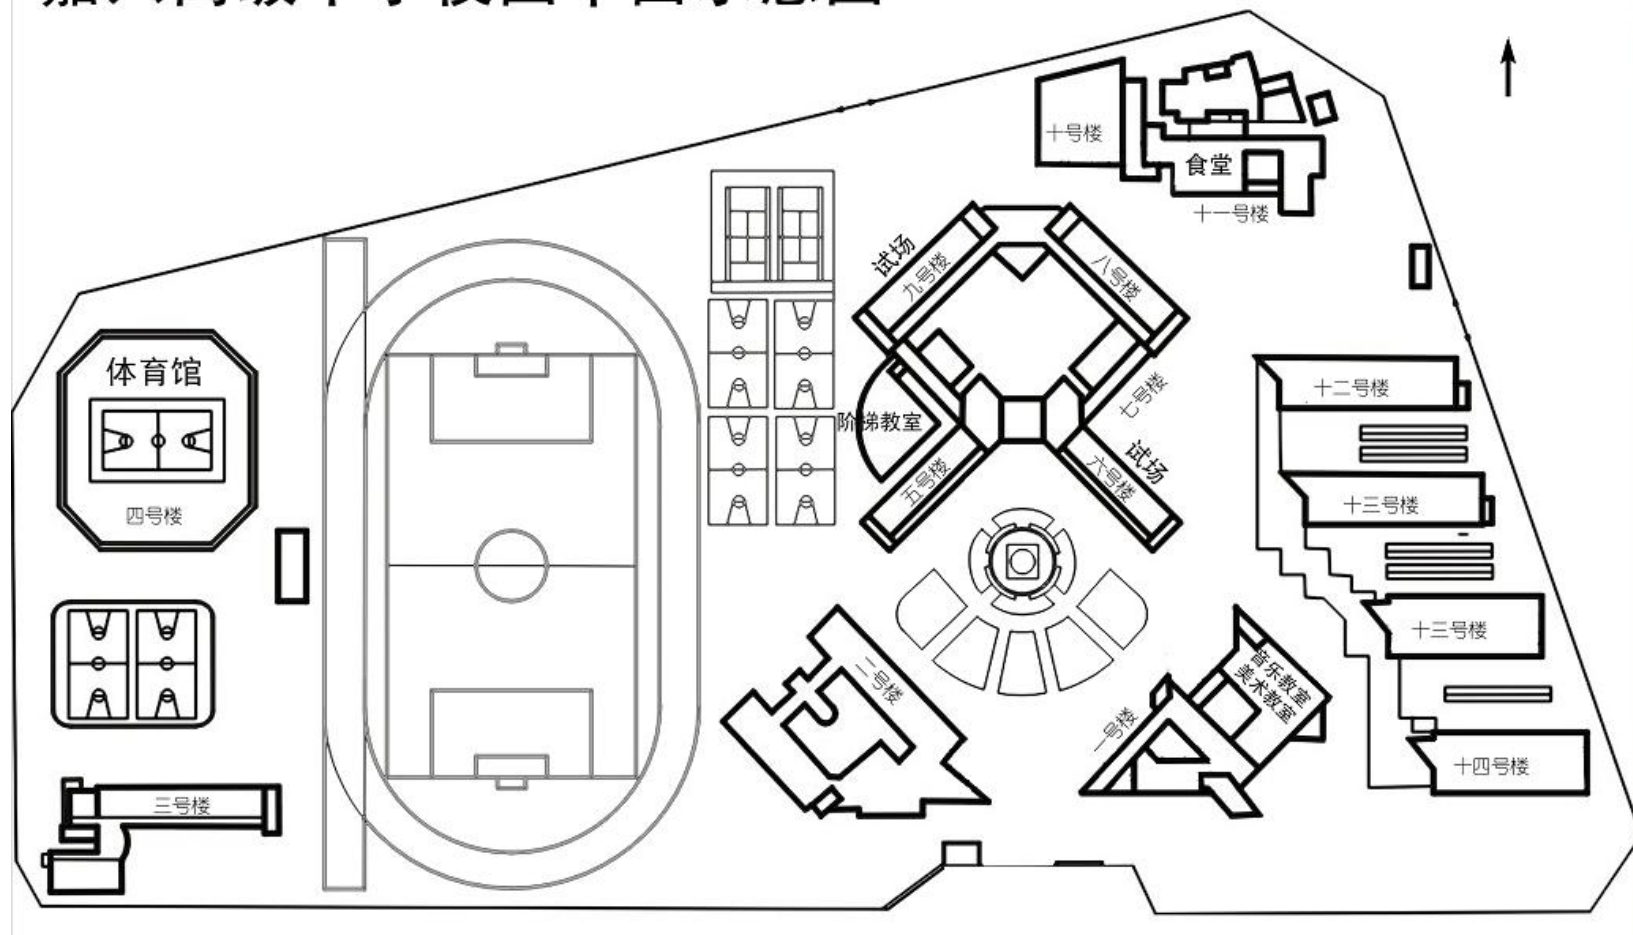

嘉兴市第一中学校内分布图

嘉兴市第一中学正门实景图

嘉兴高级中学考点区域图

嘉兴高级中学校内分布图

嘉兴高级中学校园平面示意图

嘉兴高级中学正门实景图

嘉兴市高中园考点区域图

嘉兴市高中园区三考点园区分布图（嘉兴市第三中学、嘉兴市第四高级中学、嘉兴市第五高级中学）

北京师范大学附属嘉兴南湖高级中学考点平面图

北京师范大学附属嘉兴南湖高级中学正门实景图

嘉兴市建筑工业学校考点区域图

嘉兴市建筑工业学校校内分布图

教学及配套设施

- 1号楼：行政楼
- 2号楼：图书馆信息中心
- 3号楼：职业体验楼
- 4号楼：心理活动楼
- 5号楼：教学南楼
- 6号楼：教学北楼
- 7号楼：体育馆
- 8号楼：食堂
- 9号楼：培训楼
- 10、11、12号楼：学生宿舍
- 13号楼：学生宿舍（新建）
- 14号楼：千人报告厅（新建）
- 15号楼：实训大楼（新建）