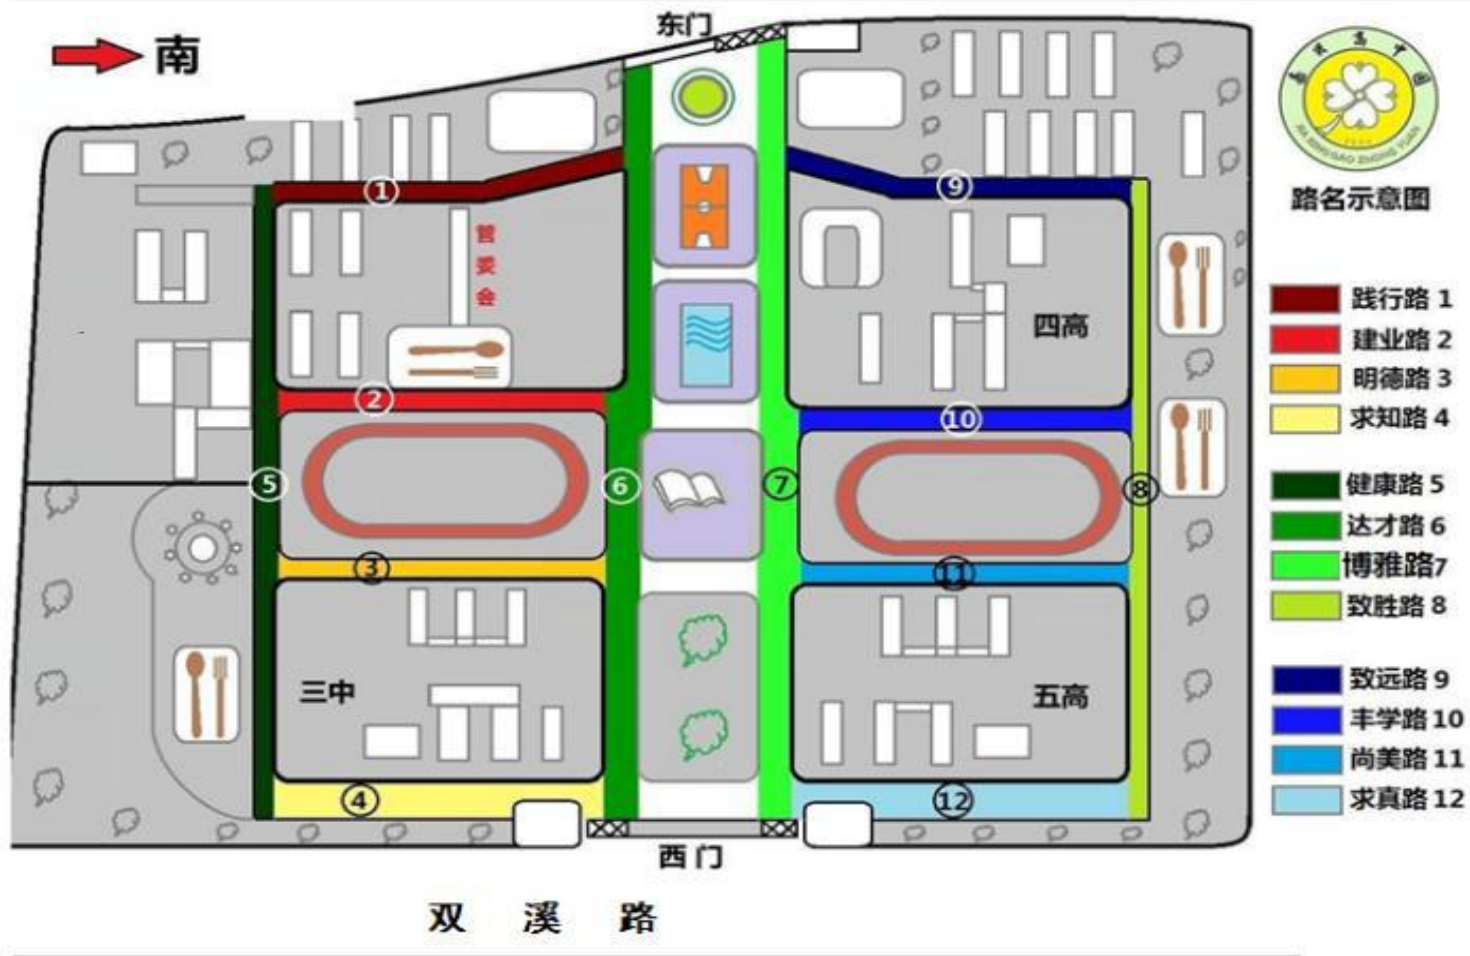

嘉兴市第一中学校内分布图

嘉兴市第一中学正门实景图

嘉兴高级中学考点区域图

嘉兴高级中学校内分布图

嘉兴高级中学校园平面示意图

嘉兴高级中学正门实景图

嘉兴市高中园考点区域图

嘉兴市高中园区三考点园区分布图（嘉兴市第三中学、嘉兴市第四高级中学、嘉兴市第五高级中学）

嘉兴市高中园区正门（西门）实景图

嘉兴市第三中学考点校内分布图

嘉兴三中学校平面图

嘉兴市第四高级中学考点校内分布图

嘉兴四高公务员考试试场分布图

嘉兴市第五高级中学考点校内分布图

北京师范大学附属嘉兴南湖高级中学考点区域图

北京师范大学附属嘉兴南湖高级中学考点校内分布图

北京师范大学附属嘉兴南湖高级中学考点平面图

北京师范大学附属嘉兴南湖高级中学正门实景图

嘉兴市建筑工业学校考点区域图

嘉兴市建筑工业学校校内分布图

教学及配套设施

- 1号楼：行政楼
- 2号楼：图书馆信息中心
- 3号楼：职业体验楼
- 4号楼：心理活动楼
- 5号楼：教学南楼
- 6号楼：教学北楼
- 7号楼：体育馆
- 8号楼：食堂
- 9号楼：培训楼
- 10、11、12号楼：学生宿舍
- 13号楼：学生宿舍（新建）
- 14号楼：千人报告厅（新建）
- 15号楼：实训大楼（新建）