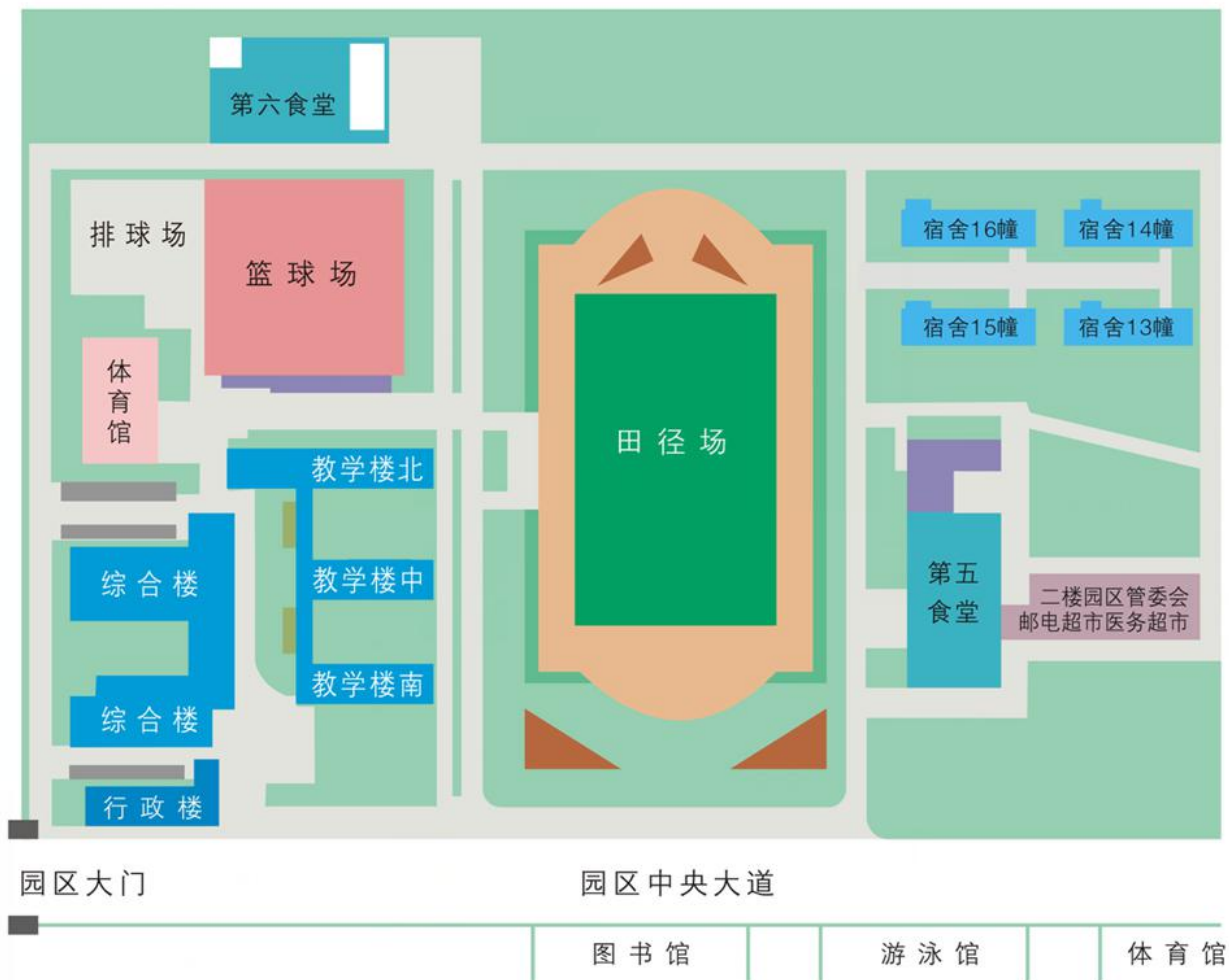

全市考点分布

嘉善考点区域图

平湖考点区域图

海宁考点区域图

海盐考点区域图

桐乡考点区域图

市属考点分布图

嘉兴市第一中学考点区域图

嘉兴市第一中学校内分布图

嘉兴市第一中学正门实景图

嘉兴高级中学考点区域图

嘉兴高级中学校内分布图

嘉兴高级中学校园平面示意图

嘉兴高级中学正门实景图

嘉兴市高中园考点区域图

嘉兴市高中园区三考点园区分布图（嘉兴市第三中学、嘉兴市第四高级中学、嘉兴市第五高级中学）

嘉兴市高中园区正门（西门）实景图

嘉兴市第三中学考点校内分布图

嘉兴三中学校平面图

嘉兴市第四高级中学考点校内分布图

嘉兴四高公务员考试试场分布图

嘉兴市第五高级中学考点校内分布图

北京师范大学附属嘉兴南湖高级中学考点区域图

北京师范大学附属嘉兴南湖高级中学考点校内分布图

北京师范大学附属嘉兴南湖高级中学考点平面图

北京师范大学附属嘉兴南湖高级中学正门实景图

嘉兴市建筑工业学校考点区域图

嘉兴市建筑工业学校校内分布图

教学及配套设施

- 1号楼：行政楼
- 2号楼：图书馆信息中心
- 3号楼：职业体验楼
- 4号楼：心理活动楼
- 5号楼：教学南楼
- 6号楼：教学北楼
- 7号楼：体育馆
- 8号楼：食堂
- 9号楼：培训楼
- 10、11、12号楼：学生宿舍
- 13号楼：学生宿舍（新建）
- 14号楼：千人报告厅（新建）
- 15号楼：实训大楼（新建）