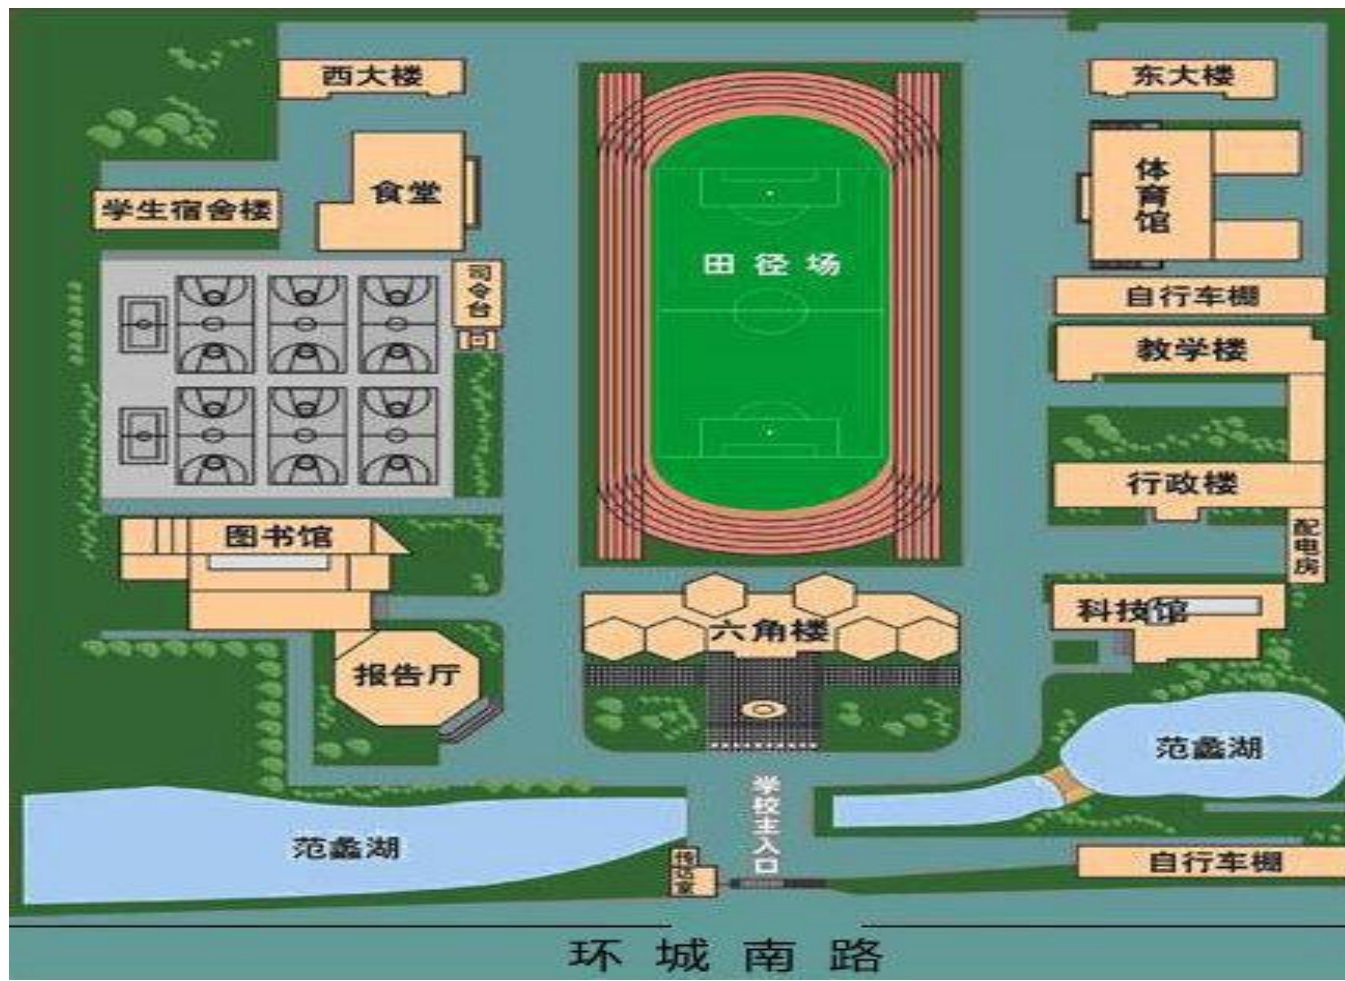

嘉兴市高中园区正门（西门）实景图

嘉兴市第三中学考点校内分布图

嘉兴三中学校平面图

嘉兴市第四高级中学考点校内分布图

嘉兴四高公务员考试试场分布图

嘉兴市第五高级中学考点校内分布图

北京师范大学附属嘉兴南湖高级中学考点区域图

北京师范大学附属嘉兴南湖高级中学考点校内分布图

北京师范大学附属嘉兴南湖高级中学考点平面图

北京师范大学附属嘉兴南湖高级中学正门实景图

嘉兴市建筑工业学校考点区域图

嘉兴市建筑工业学校校内分布图

教学及配套设施

- 1号楼：行政楼
- 2号楼：图书馆信息中心
- 3号楼：职业体验楼
- 4号楼：心理活动楼
- 5号楼：教学南楼
- 6号楼：教学北楼
- 7号楼：体育馆
- 8号楼：食堂
- 9号楼：培训楼
- 10、11、12号楼：学生宿舍
- 13号楼：学生宿舍（新建）
- 14号楼：千人报告厅（新建）
- 15号楼：实训大楼（新建）

嘉兴市建筑工业学校校门实景图

嘉兴市实验初级中学考点区域图

嘉兴市实验初级中学考点校内分布图

嘉兴市实验初级中学校门实景图

嘉兴市清河中学考点区域图

嘉兴市清河中学校内分布图

嘉兴市清河中学大门实景图

嘉兴秀水专修学院考点区域图