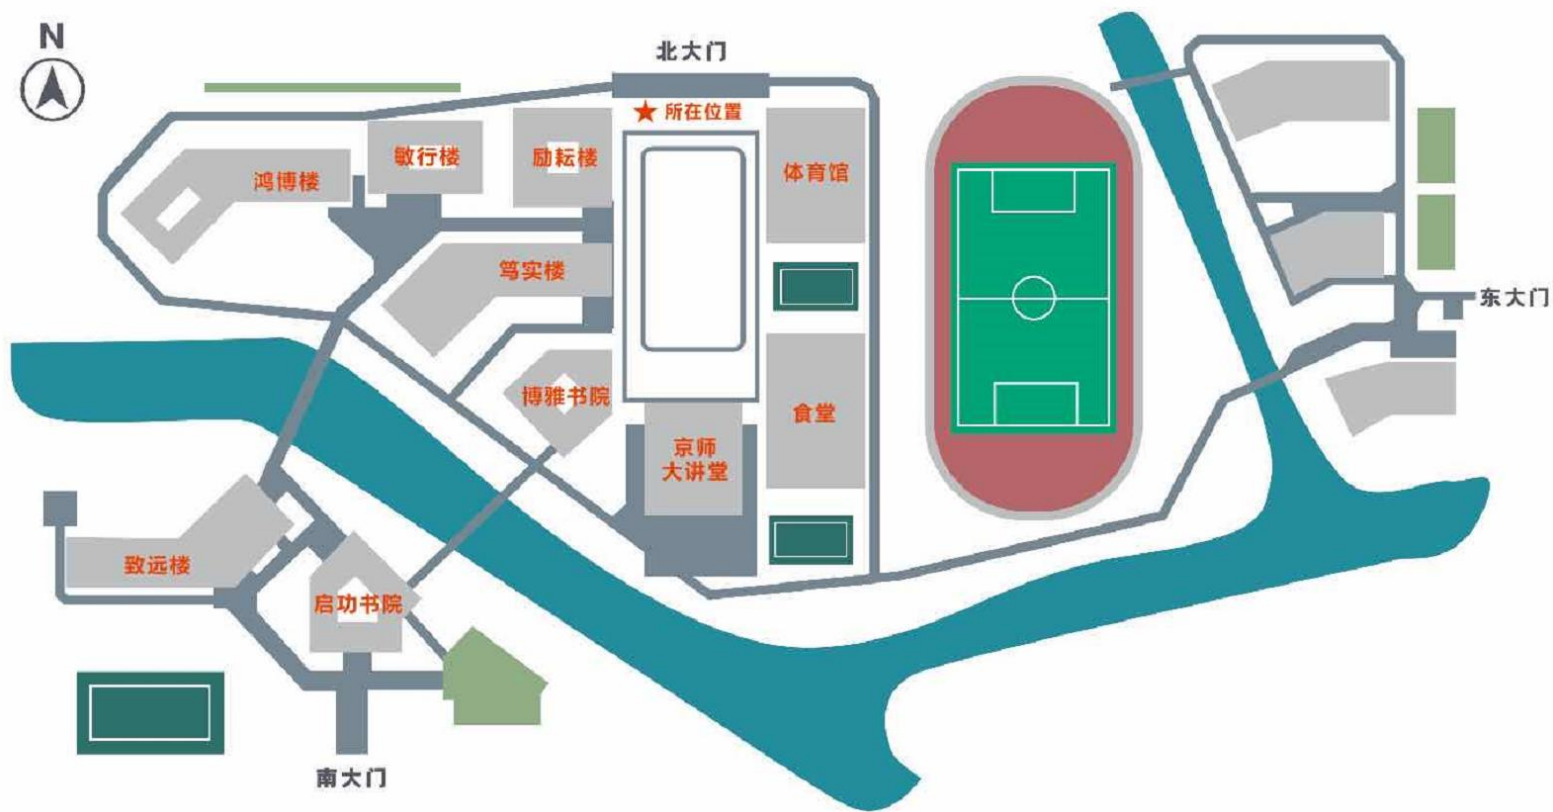

嘉兴市第一中学校内分布图

嘉兴市第一中学正门实景图

嘉兴高级中学考点区域图

嘉兴高级中学校内分布图

嘉兴高级中学校园平面示意图

嘉兴高级中学正门实景图

嘉兴市高中园考点区域图

嘉兴市高中园区三考点园区分布图（嘉兴市第三中学、嘉兴市第四高级中学、嘉兴市第五高级中学）

嘉兴市高中园区正门（西门）实景图

嘉兴市第三中学考点校内分布图

嘉兴三中学校平面图

嘉兴市第四高级中学考点校内分布图

嘉兴四高公务员考试试场分布图

嘉兴市第五高级中学考点校内分布图

北京师范大学附属嘉兴南湖高级中学考点区域图

北京师范大学附属嘉兴南湖高级中学考点校内分布图

北京师范大学附属嘉兴南湖高级中学考点平面图

北京师范大学附属嘉兴南湖高级中学正门实景图

嘉兴市建筑工业学校考点区域图

嘉兴市建筑工业学校校内分布图

教学及配套设施

- 1号楼：行政楼
- 2号楼：图书馆信息中心
- 3号楼：职业体验楼
- 4号楼：心理活动楼
- 5号楼：教学南楼
- 6号楼：教学北楼
- 7号楼：体育馆
- 8号楼：食堂
- 9号楼：培训楼
- 10、11、12号楼：学生宿舍
- 13号楼：学生宿舍（新建）
- 14号楼：千人报告厅（新建）
- 15号楼：实训大楼（新建）