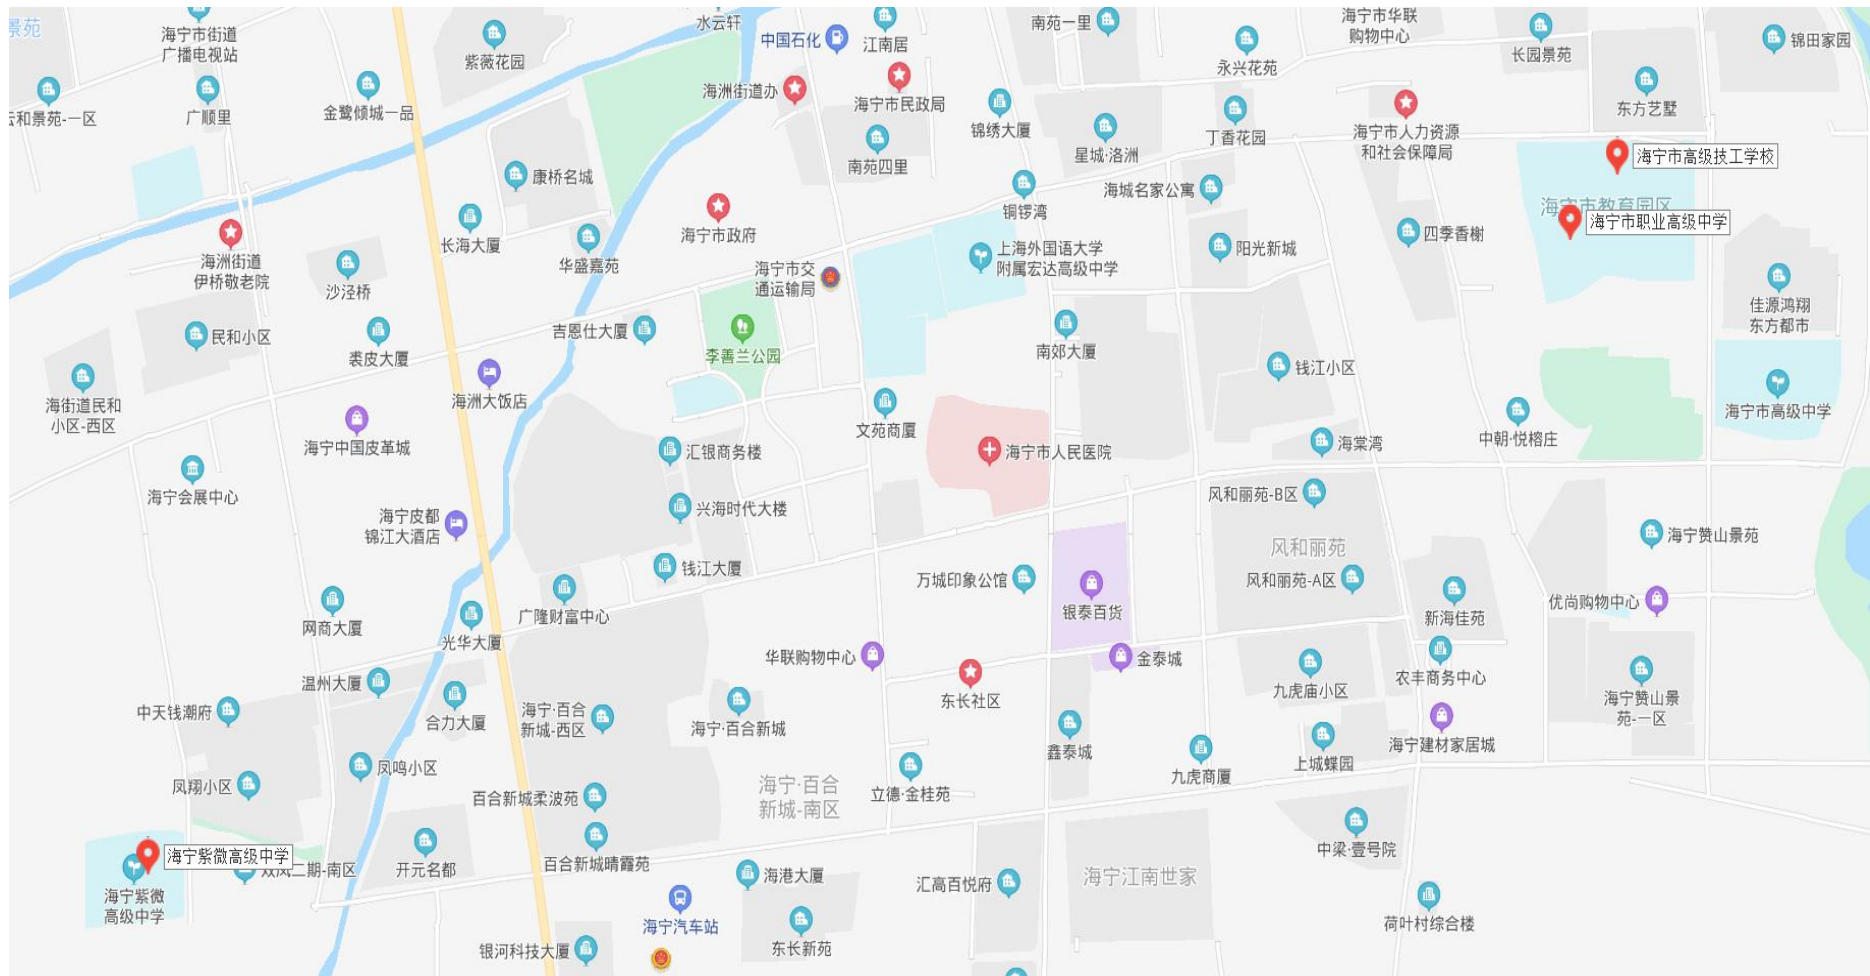

全市考点分布

嘉善考点区域图

平湖考点区域图

海宁考点区域图

海盐考点区域图

桐乡考点区域图

市属考点分布图

嘉兴市第一中学考点区域图

嘉兴市第一中学校内分布图

嘉兴市第一中学正门实景图

嘉兴高级中学考点区域图

嘉兴高级中学校内分布图

嘉兴高级中学校园平面示意图

嘉兴高级中学正门实景图

嘉兴市高中园考点区域图

嘉兴市高中园区三考点园区分布图（嘉兴市第三中学、嘉兴市第四高级中学、嘉兴市第五高级中学）

嘉兴市高中园区正门（西门）实景图

嘉兴市第三中学考点校内分布图

嘉兴三中学校平面图

嘉兴市第四高级中学考点校内分布图

嘉兴四高公务员考试试场分布图

嘉兴市第五高级中学考点校内分布图

北京师范大学附属嘉兴南湖高级中学考点区域图

北京师范大学附属嘉兴南湖高级中学考点校内分布图

嘉兴秀水专修学院考点校内分布图

嘉兴秀水专修院校门实景图

嘉兴市三水湾中学考点区域图

嘉兴市三水湾中学考点校内分布图

三水湾中学平面图

嘉兴市三水湾中学考点校门实景图

嘉兴市南溪中学考点区域图

嘉兴市南溪中学校内分布图