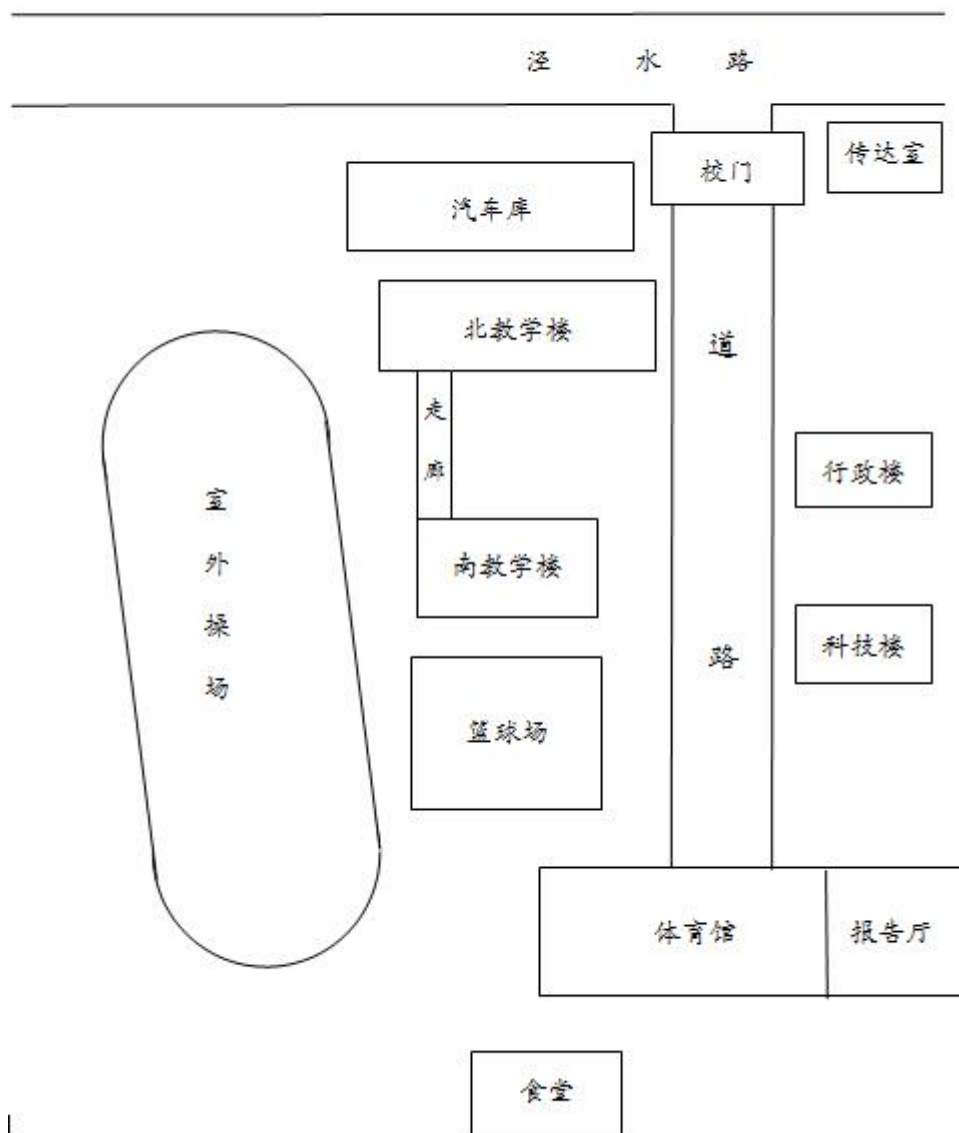

北京师范大学附属嘉兴南湖高级中学考点平面图

北京师范大学附属嘉兴南湖高级中学正门实景图

嘉兴市建筑工业学校考点区域图

嘉兴市建筑工业学校校内分布图

教学及配套设施

- 1号楼：行政楼
- 2号楼：图书馆信息中心
- 3号楼：职业体验楼
- 4号楼：心理活动楼
- 5号楼：教学南楼
- 6号楼：教学北楼
- 7号楼：体育馆
- 8号楼：食堂
- 9号楼：培训楼
- 10、11、12号楼：学生宿舍
- 13号楼：学生宿舍（新建）
- 14号楼：千人报告厅（新建）
- 15号楼：实训大楼（新建）

嘉兴市建筑工业学校校门实景图

嘉兴市实验初级中学考点区域图

嘉兴市实验初级中学考点校内分布图

嘉兴市实验初级中学校门实景图

嘉兴市清河中学考点区域图

嘉兴市清河中学校内分布图

嘉兴市清河中学大门实景图

嘉兴秀水专修学院考点区域图

嘉兴秀水专修学院考点校内分布图

嘉兴秀水专修院校门实景图

嘉兴市三水湾中学考点区域图

嘉兴市三水湾中学考点校内分布图

三水湾中学平面图

嘉兴市三水湾中学考点校门实景图

嘉兴市南溪中学考点区域图

嘉兴市南溪中学校内分布图

嘉兴市南溪中学大门实景图